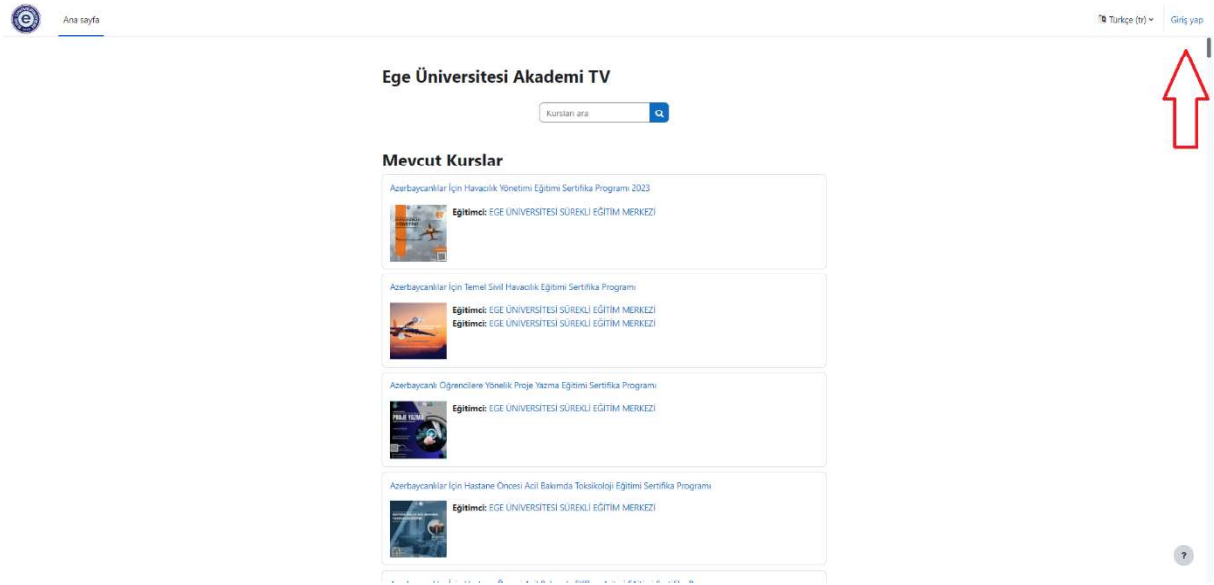

b. Giriş ekranına gidiş

Giriş Yap butonuna tıklayalım.