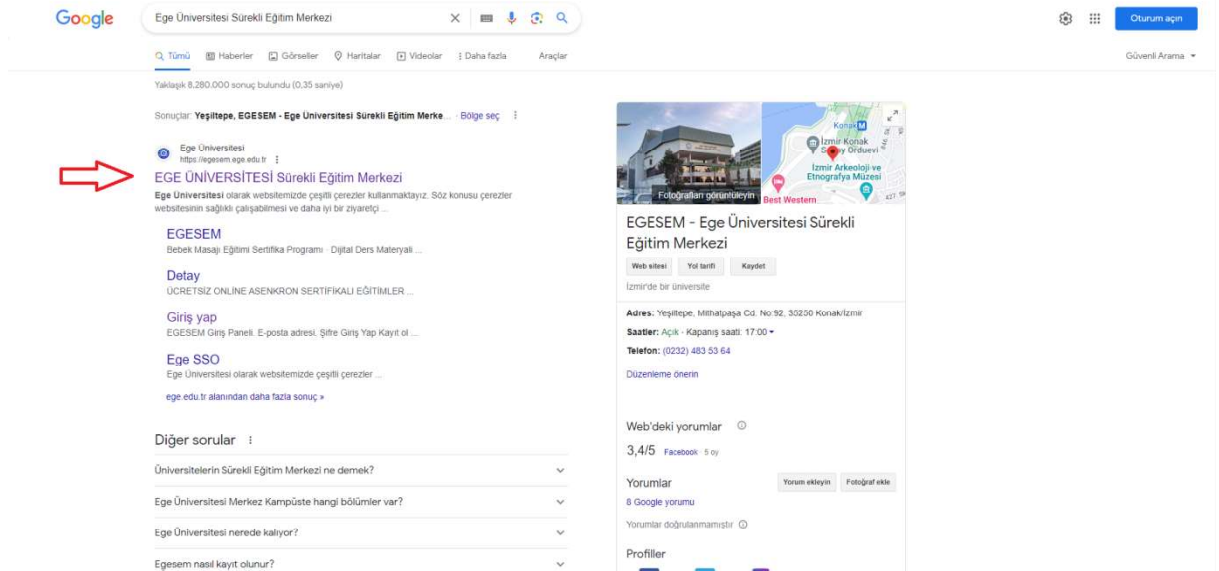

# Ege Üniversiteler için Ege Üniversitesi Sürekli Eğitim Merkezi'nin AkademiTV Platformuna Kayıt Pusulası

Ek-4

- 1- Ege Üniversitesi Sürekli Eğitim Merkezi Üzerinden Kayıt
  - a. Arama motorundan web sayfasına gidiz

Arama çubuğuna "Ege Üniversitesi Sürekli Eğitim Merkezi" yazıp, aratalım.

<https://egesem.ege.edu.tr/> sitesine giriş yapalım.